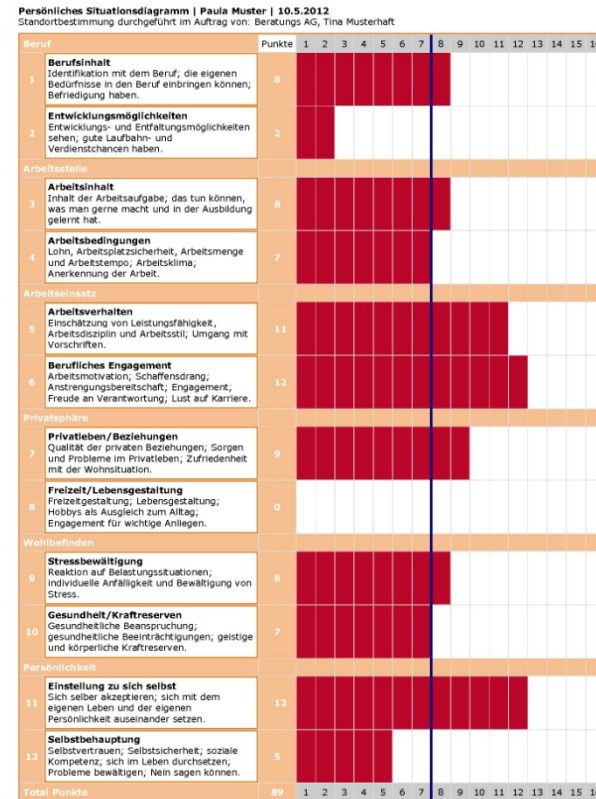

abgespeichert, Sie werden per E-Mail darüber informiert, dass es zum Download bereit ist.

Ihren Kunden/HR-Mentee.

Durchführung
Die Person führt die Standortbestimmung online durch und erhält Situationsdiagramm und Auswertungsunterlagen als PDF.

Online-Standortbestimmung für Berufstätige

So funktioniert es

Die Auswertung
Sie besprechen mit der Person das Situationsdiagramm und die weiteren Schritte.

Das Situationsdiagramm
wird in Ihrem Konto abgespeichert, Sie werden per E-Mail darüber informiert, dass es zum Download bereit ist.

vor
Onli
> Be
Sie v

Ser
Stai
por
Situ:

it
-
ns-
zur
n

Online-Standortbestimmung für Berufstätige

So funktioniert es

Online-Standortbestimmung für Berufstätige

Preise für jeweils 1 Freischaltcode mit

5 Logins	Fr.	70.00
20 Logins	Fr.	240.00
50 Logins	Fr.	550.00
100 Logins	Fr.	950.00