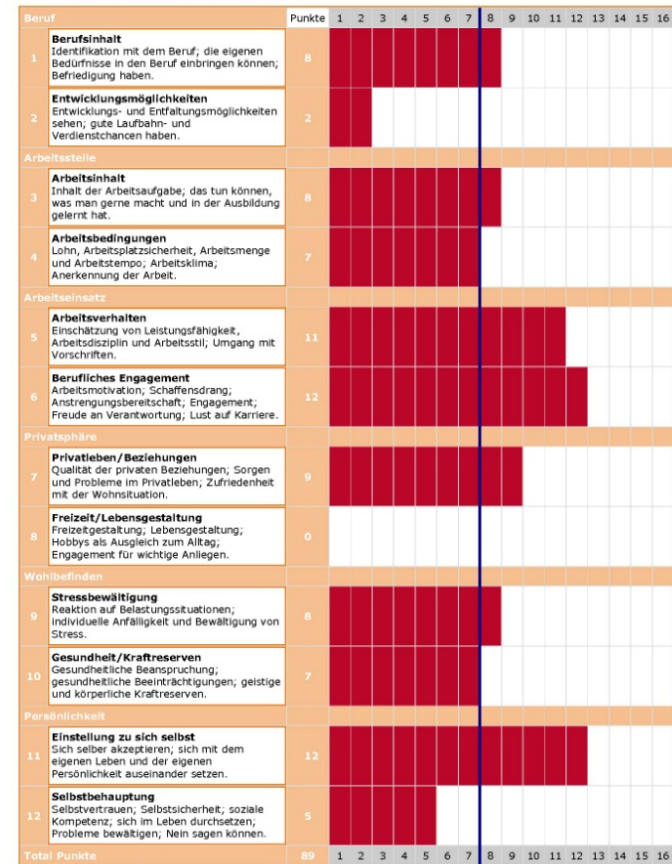

Online-Standortbestimmung für Berufstätige

Beispiel eines Situationsdiagramms

— Persönlicher Durchschnitt